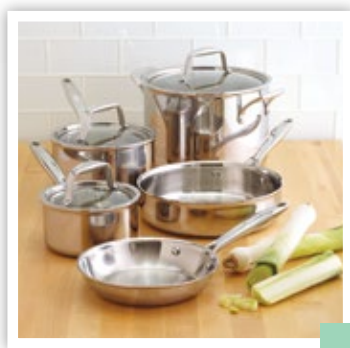

# CHOISISSEZ UN À 60 % de rabais

200 \$ à 749,99 \$ en ventes aux invitées

750 \$ + en ventes aux invitées ajoutent un de ces ensembles de batteries de cuisine à vos choix!

Plus la poêle à sauter de 8 po (20 cm)  
**GRATUITE**  
AVEC ENSEMBLE

Choix de party futur : L'ancienne hôtesse peut choisir le produit du choix de party futur si les ventes aux invitées (excluant le choix de party futur) atteignent 200 \$. Lorsque les ventes aux invitées atteindront au moins 200 \$, l'ancienne hôtesse de qui découle la Présentation d'avril (si cette Présentation a été tenue à partir du 1<sup>er</sup> octobre 2014) sera admissible à recevoir son choix d'UN produit ou ensemble de son choix dans le catalogue courant, l'Ensemble poêle grill carrée 11 po (28 cm) et presse grill ou l'Ensemble de poêle 12 po (30 cm) et couvercle en verre 12 po (30 cm) de la batterie de cuisine du chef à 60 % de rabais. La sélection de produits exclut les combinaisons de produits à moitié prix, la Trousse complète et la Mini trousse de la nouvelle Conseillère.