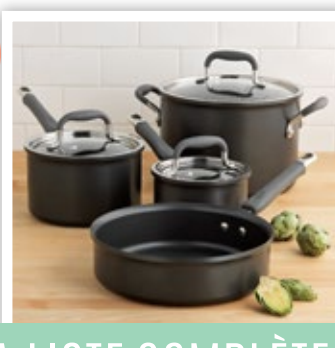

# CHOISISSEZ UN À 60 % de rabais

200 \$ à 749,99 \$ en ventes aux invitées

750 \$ + en ventes aux invitées ajoutent un de ces ensembles de batteries de cuisine à vos choix!

Plus la poêle à sauter de 8 po (20 cm)  
**GRATUITE**  
AVEC ENSEMBLE

Choix de party futur : L'ancienne hôtesse peut choisir le produit du choix de party futur si les ventes aux invitées (excluant le choix de party futur) atteignent 200 \$. Lorsque les ventes aux invitées atteindront au moins 200 \$, l'ancienne hôtesse de qui découle la Présentation d'avril (si cette Présentation a été tenue à partir du 1<sup>er</sup> octobre 2014) sera admissible à recevoir son choix d'UN produit ou ensemble de son choix dans le catalogue courant, l'Ensemble poêle grill carrée 11 po (28 cm) et presse grill ou l'Ensemble de poêle 12 po (30 cm) et couvercle en verre 12 po (30 cm) de la batterie de cuisine du chef à 60 % de rabais. La sélection de produits exclut les combinaisons de produits à moitié prix, la Trousse complète et la Mini trousse de la nouvelle Conseillère.